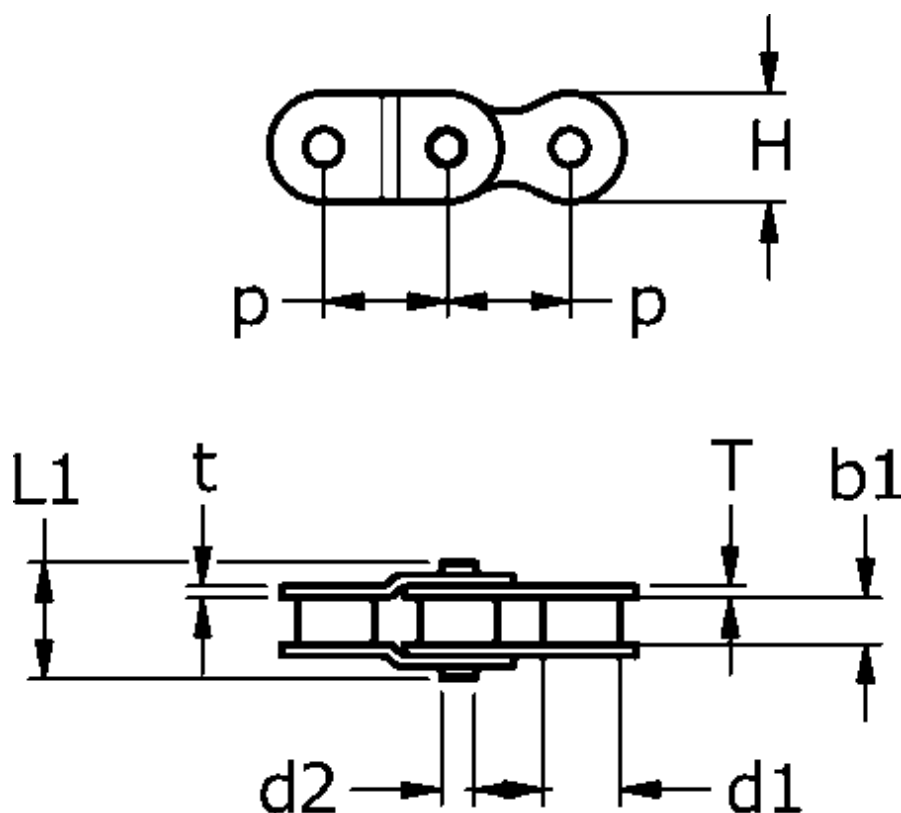

Article number: 61370235082008

Description: Tsubaki 24 B-1 Simplex double cranked link 2POL  
Neptune.

Note: 24 B-1

## Measures

b1 = 25.40  
d1 = 25.40  
d2 = 14.63  
H = 33.40  
L1 = 26.65  
P = 38.100  
T = 6.00  
t = 5.60